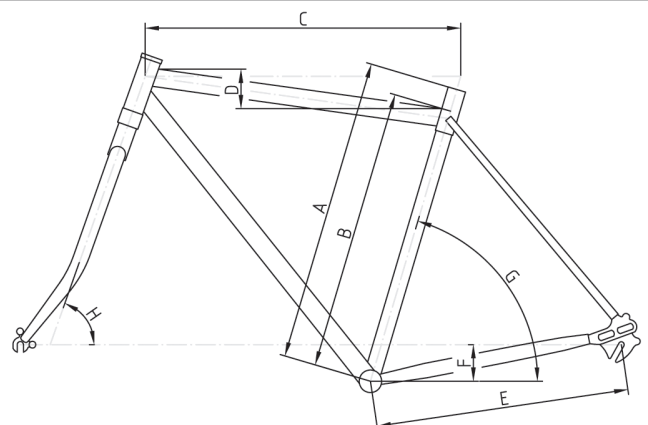

**Kattegat**

A	B	C	D	E min	F	G	H
510	490	565	90	440	65	73,5°	71°
540	520	572	65	440	70	73°	70,5°
570	550	585	60	450	65	73°	70,5°
600	580	600	65	450	70	72,5°	71°
630	610	617	65	450	70	72,5°	71°
660	640	630	72	460	70	71,5°	71°

**Fünen**

A	B	C	D	E min	F	G	H
450	245	550	120	450	65	74°	70,5°
510	270	570	70	450	65	73°	70,5°
570	295	590	55	450	65	72,5°	71°

**Gotland / Gotland Trapez: Oland**

A	B	C	D	E min	F	G	H
480	460	550	90	440	40	74°	70,5°
510	490	565	76	440	40	73,5°	71,5°
540	520	580	72	440	40	73°	71,5°
570	550	600	69	450	40	72,5°	71,5°
600	580	615	65	450	40	72°	72°
630	610	630	75	460	45	71,5°	72°
Trapez 510	270	575	80	440	50	73°	70,5°