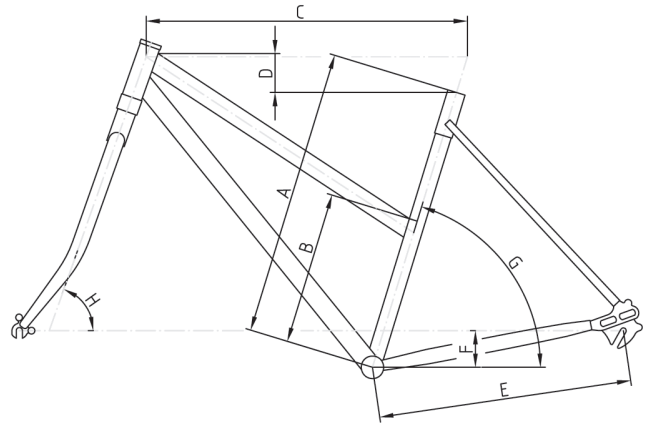

Fünen

A	B	C	D	E min	F	G	H
450	245	550	120	450	65	74°	70,5°
510	270	570	70	450	65	73°	70,5°
570	295	590	55	450	65	72,5°	71°