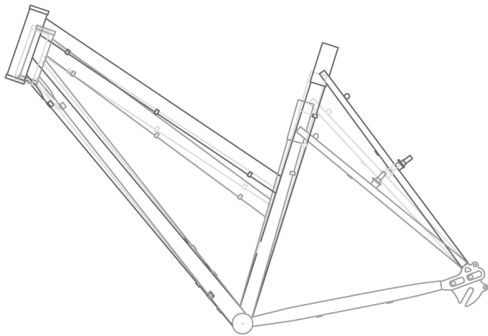

Fünen

A	B	C	D	E min	F	G	H
450	245	550	120	450	65	74°	70,5°
510	270	570	70	450	65	73°	70,5°
570	295	590	55	450	65	72,5°	71°