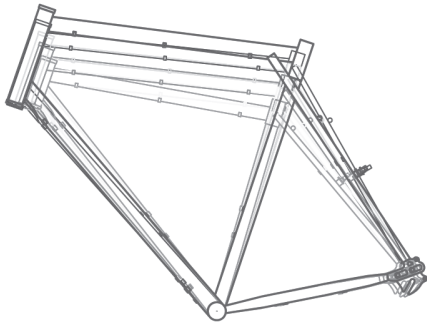

Kattegat

A	B	C	D	E min	F	G	H
510	490	565	90	440	65	73,5°	71°
540	520	572	65	440	70	73°	70,5°
570	550	585	60	450	65	73°	70,5°
600	580	600	65	450	70	72,5°	71°
630	610	617	65	450	70	72,5°	71°
660	640	630	72	460	70	71,5°	71°