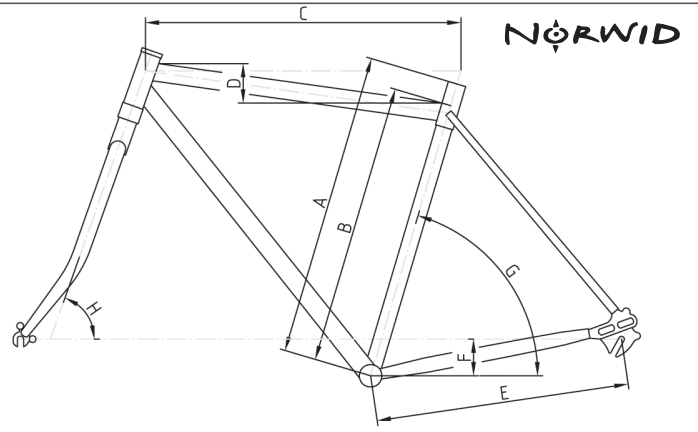

Kattegat

A	B	C	D	E min	F	G	H
510	490	565	90	440	65	73,5°	71°
540	520	572	65	440	70	73°	70,5°
570	550	585	60	450	65	73°	70,5°
600	580	600	65	450	70	72,5°	71°
630	610	617	65	450	70	72,5°	71°
660	640	630	72	460	70	71,5°	71°